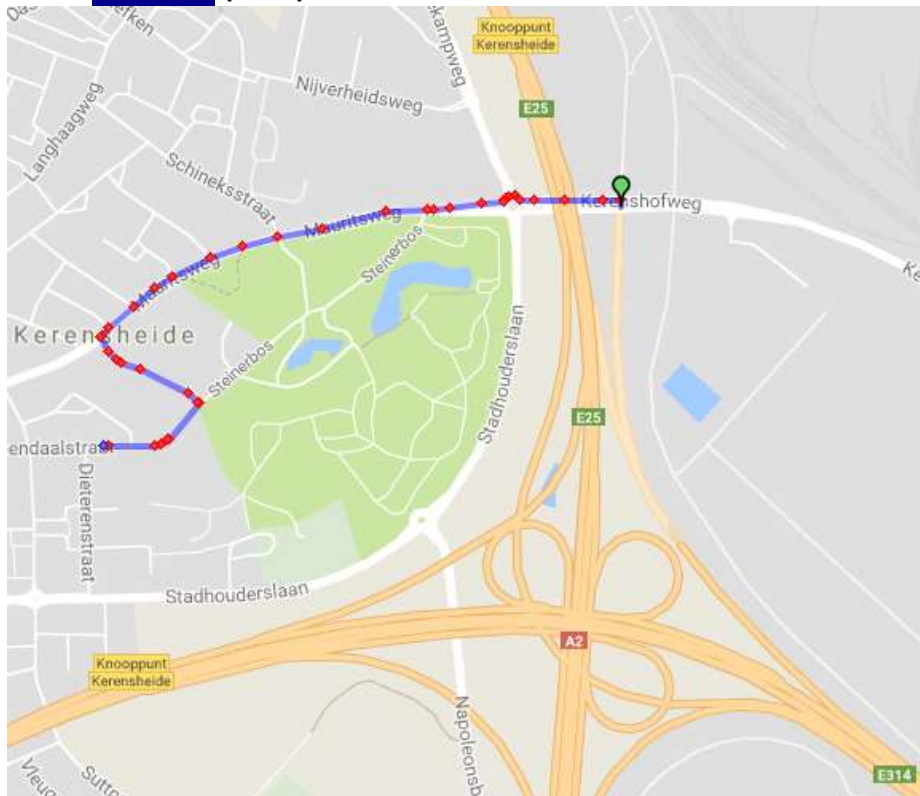

2. Vanaf Heerlen (Oost)