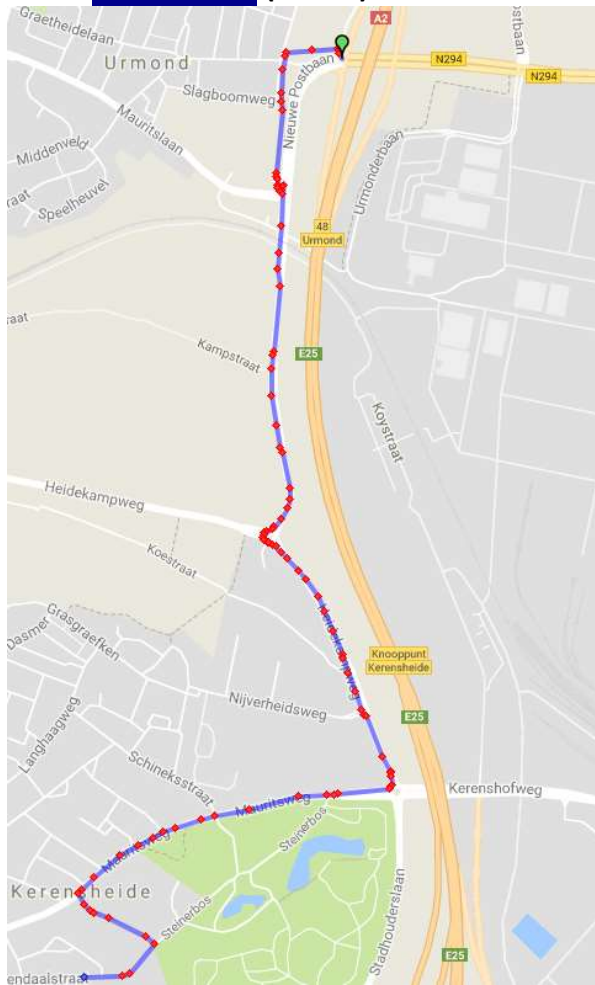

Aanrijroutes parkeergelegenheid Steinerbos Ironkids Stein

Parkeerplaats Diependaalstraat weide voor voormalig Zwembad Steinerbos

1. Vanaf **Eindhoven** (Noord)
 - a. Op de **A2/E25, afslag 48 "Urmond"**
 - b. **Rechtsaf** de weg volgen richting "**Stein**"
 - c. Bij **1e rotonde linksaf** (2e afslag)
 - d. Bij **2e rotonde rechtsaf** (1e afslag) op Mauritsweg
 - e. Na 800 mtr **1e weg linksaf** (Belboomweg)
 - f. Einde Belboomweg **Rechtsaf** (Diependaalstraat)
 - g. **Direct links** op **weide** parkeren (op eigen risico), **volg instructies parkeerwachters !**

2. Vanaf **Heerlen** (Oost)
 - a. Op de **A76/E314, afslag 1a "Stein"** (Op verkeersplein **Kerensheide** rechts)
 - b. **Linksaf** richting "**Stein**"
 - c. Bij **1e rotonde rechtdoor** (2e afslag)
 - d. Na **800 mtr 1e weg linksaf** (Belboomweg)
 - e. Einde Belboomweg **Rechtsaf** (Diependaalstraat)
 - f. **Direct links** op **weide** parkeren (op eigen risico), **volg instructies parkeerwachters !**

4. Vanaf **Antwerpen** (West)
 - a. Op **A76/E314** de **afslag 1 "Stein"** (1e afslag na de grens)
 - b. Na afslag **linksaf** op de "**Heerstraat**"
 - c. Bij **1e rotonde rechtdoor** "**Heerstraat Centrum**"
 - d. Bij **2e weg rechtsaf** (Mauritsweg)
 - e. **3e weg rechtsaf** "**Belboomweg**"
 - f. Einde Belboomweg **Rechtsaf** (Diependaalstraat)
 - g. **Direct links** op **weide** parkeren (op eigen risico), **volg instructies parkeerwachters !**

Voor meer informatie : [✉ info@triathlon-stein.nl](mailto:info@triathlon-stein.nl)

1. Vanaf Eindhoven (Noord)

2. Vanaf Heerlen (Oost)

3. Vanaf Maastricht (Zuid)

4. Vanaf Antwerpen (West)