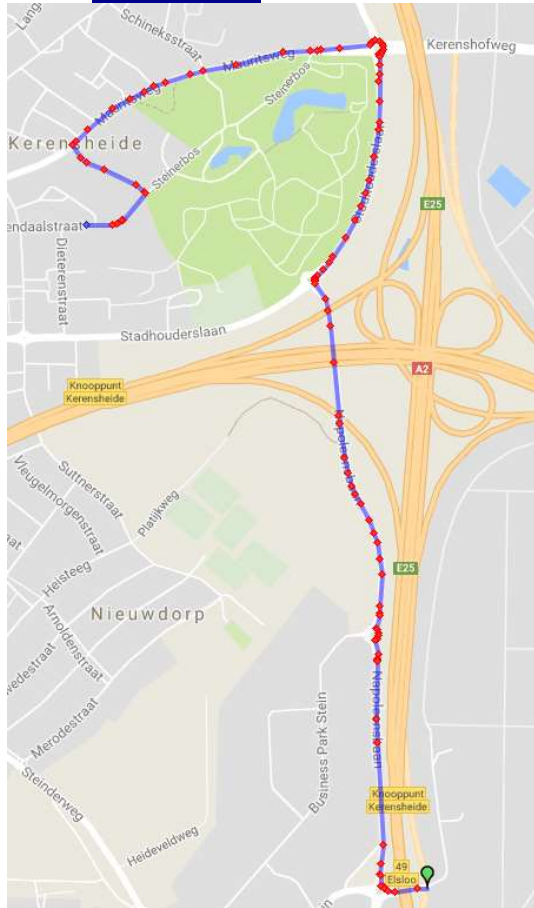

Aanrijroutes parkeergelegenheid Steinerbos Ironkids Stein

Parkeerplaats Diependaalstraat weide voor voormalig Zwembad Steinerbos

1. Vanaf **Eindhoven** (Noord)
 - a. Op de **A2/E25, afslag 48 "Urmond"**
 - b. **Rechtsaf** de weg volgen richting "**Stein**"
 - c. Bij **1e rotonde linksaf** (2e afslag)
 - d. Bij **2e rotonde rechtsaf** (1e afslag) op Mauritsweg
 - e. Na 800 mtr **1e weg linksaf** (Belboomweg)
 - f. Einde Belboomweg **Rechtsaf** (Diependaalstraat)
 - g. **Direct links** op **weide** parkeren (op eigen risico), **volg instructies parkeerwachters !**

2. Vanaf **Heerlen** (Oost)
 - a. Op de **A76/E314, afslag 1a "Stein"** (Op verkeersplein **Kerensheide** rechts)
 - b. **Linksaf** richting "**Stein**"
 - c. Bij **1e rotonde rechtdoor** (2e afslag)
 - d. Na **800 mtr 1e weg linksaf** (Belboomweg)
 - e. Einde Belboomweg **Rechtsaf** (Diependaalstraat)
 - f. **Direct links** op **weide** parkeren (op eigen risico), **volg instructies parkeerwachters !**

4. Vanaf **Antwerpen** (West)
 - a. Op **A76/E314** de **afslag 1 "Stein"** (1e afslag na de grens)
 - b. Na afslag **linksaf** op de "**Heerstraat**"
 - c. Bij **1e rotonde rechtdoor** "**Heerstraat Centrum**"
 - d. Bij **2e weg rechtsaf** (Mauritsweg)
 - e. **3e weg rechtsaf** "**Belboomweg**"
 - f. Einde Belboomweg **Rechtsaf** (Diependaalstraat)
 - g. **Direct links** op **weide** parkeren (op eigen risico), **volg instructies parkeerwachters !**

Voor meer informatie : [✉ info@triathlon-stein.nl](mailto:info@triathlon-stein.nl)

1. Vanaf Eindhoven (Noord)

2. Vanaf Heerlen (Oost)

3. Vanaf Maastricht (Zuid)

4. Vanaf Antwerpen (West)